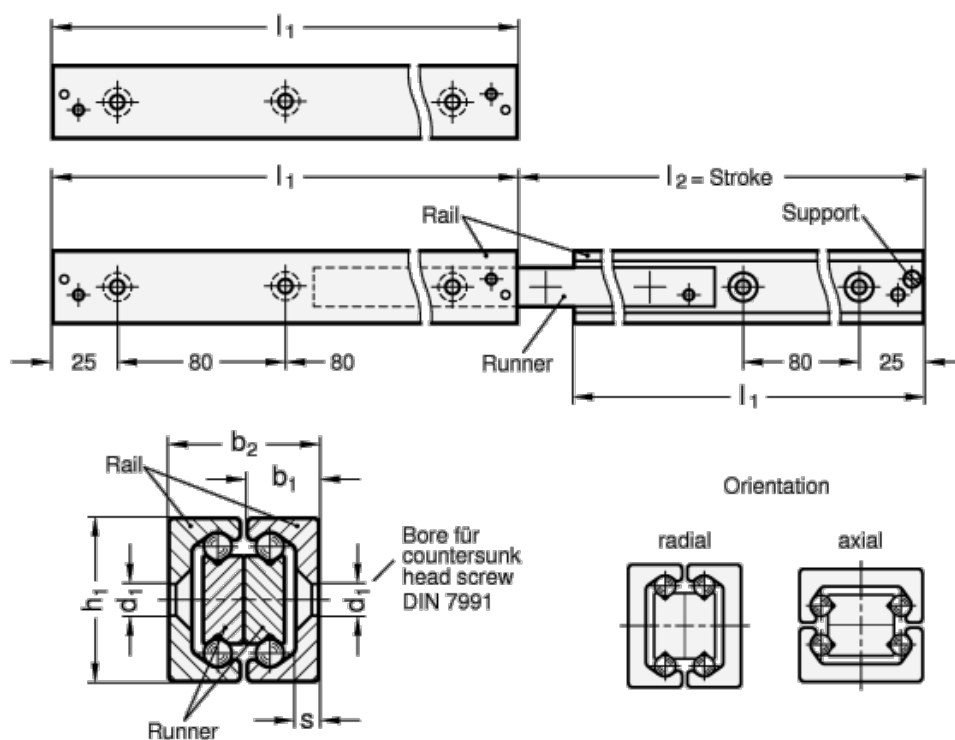

Varenummer: 20241028370

Beskrivelse: E+G udtræksskinne GN 2410-28-370

## Mål

$b_1$	= 12.3
$b_2$	= 25.8
$d_1$	= M5
$d_2$	= 5.5
$h_1$	= 28
$L_1$	= 370 - 380
$s$	= 4
Vægt i (g)	= 1630